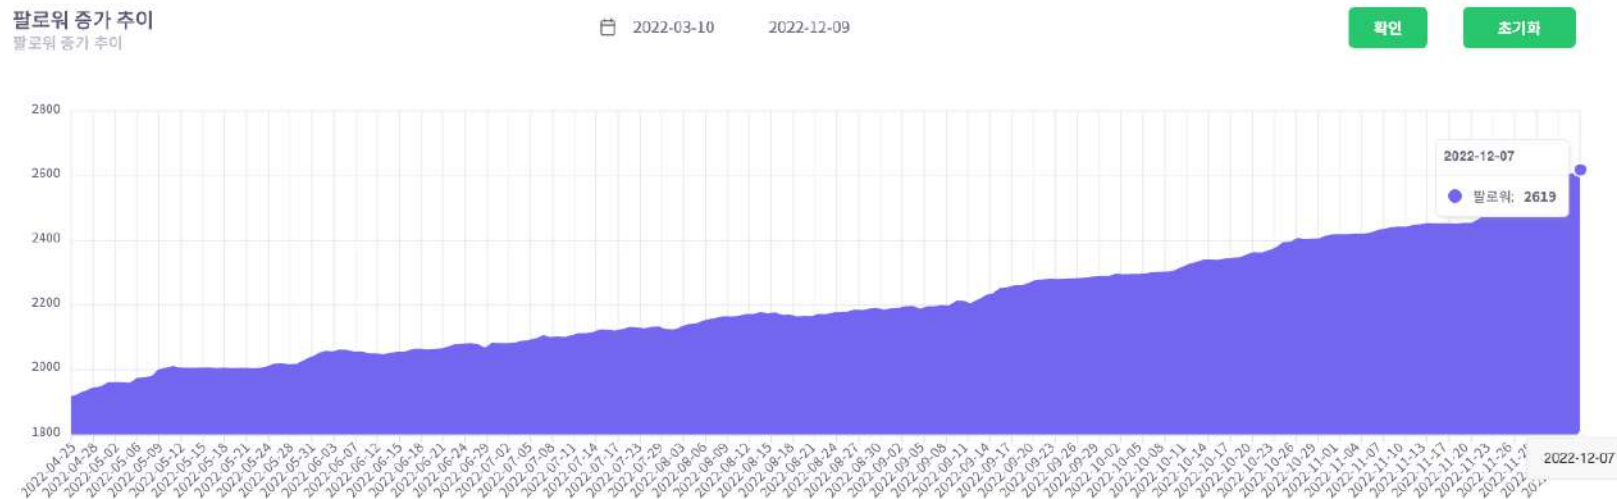

인기게시물 / 인기탭 포트폴리오

2022년 12월 05일. 기준

강남 반영구 90만

인기게시물 / 인기탭 포트폴리오

2022년 12월 05일. 기준

고객님 계정1 7개월 4000 -> 1만

최적화 계정 / 계정육성 관리 포트폴리오

@고객님 계정1 (2022.12.09) - 7개월 - 4000대 → 1만대

- 회사 비즈니스 계정
- 7개월만에 6000명 증가
- 모두 진성 팔로워
- 인스타그램 내부 스폰서광고 2만원씩 사용
- 게시물 2일에 1번 올림

2022년 12월 05일. 기준

강아지 계정 7개월 1800 -> 2500

최적화 계정 / 계정육성 관리 포트폴리오

@cheese_s2_cheese (2022.12.09) - 7개월 - 1800대 → 2500대

- SNS서포터 공식 강아지 계정
- 강아지 계정임에도 불구하고, 1주일에 한번 게시물 올려서 팔로워 증진이 느렸음
- 따라서 게시물 1일 1게시물 올리는 것이 좋음

2022년 12월 05일. 기준

고객님 계정 2 한달 300 -> 1200

최적화 계정 / 계정육성 관리 포트폴리오

@고객님 계정2 (2022.12.09) - 한달 - 300대 → 1200대

- 꿀팁 관련 계정
- 정보성 계정
- 컨텐츠 좋아 효과적으로 빠르게 올라감

2022년 12월 05일. 기준

인스타그램 바이럴의 모든것

SNS서포터