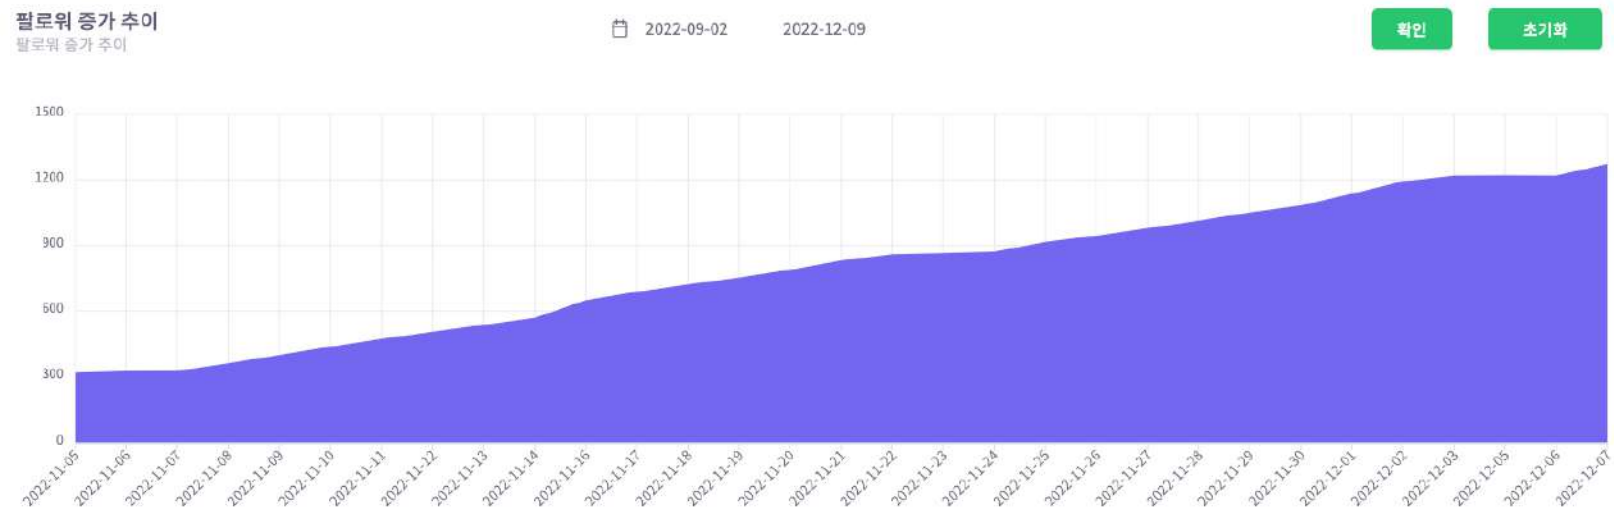

인기게시물 / 인기탭 포트폴리오

2022년 12월 05일. 기준

강남 반영구 90만

인기게시물 / 인기탭 포트폴리오

2022년 12월 05일. 기준

고객님 계정1 7개월 4000 -> 1만

최적화 계정 / 계정육성 관리 포트폴리오

@고객님 계정1 (2022.12.09) - 7개월 - 4000대 → 1만대

- 회사 비즈니스 계정
- 7개월만에 6000명 증가
- 모두 진성 팔로워
- 인스타그램 내부 스폰서광고 2만원씩 사용
- 게시물 2일에 1번 올림

2022년 12월 05일. 기준

강아지 계정 7개월 1800 -> 2500

최적화 계정 / 계정육성 관리 포트폴리오

@cheese_s2_cheese (2022.12.09) - 7개월 - 1800대 → 2500대

- SNS서포터 공식 강아지 계정
- 강아지 계정임에도 불구하고, 1주일에 한번 게시물 올려서 팔로워 증진이 느렸음
- 따라서 게시물 1일 1게시물 올리는 것이 좋음

2022년 12월 05일. 기준

고객님 계정 2 한달 300 -> 1200

최적화 계정 / 계정육성 관리 포트폴리오

@고객님 계정2 (2022.12.09) - 한달 - 300대 → 1200대

- 꿀팁 관련 계정
- 정보성 계정
- 컨텐츠 좋아 효과적으로 빠르게 올라감

2022년 12월 05일. 기준

인스타그램 바이럴의 모든것

SNS서포터