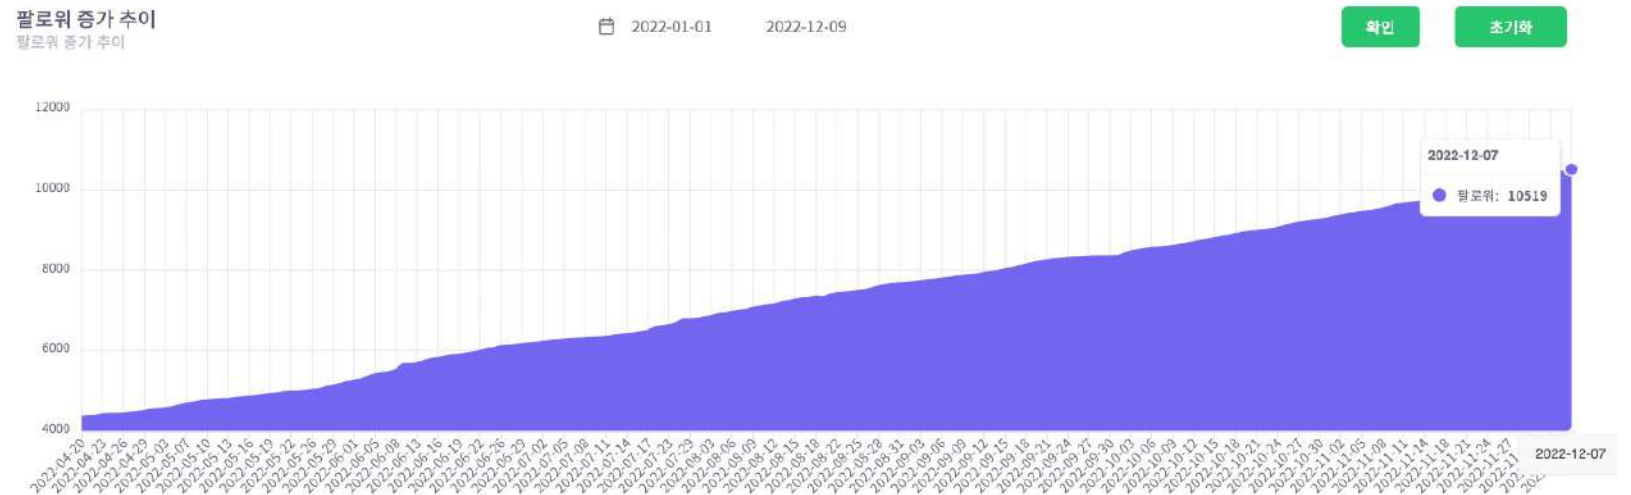

2022년 12월 05일. 기준

강남 반영구 90만 / 교육 98만

진주목걸이 22만 / 모델지망생 36만

코딩 14만 / 개발자 9만

코딩교육 5만

해시태그 검색 상위노출 포트폴리오

2022년 12월 05일. 기준

강남 눈썹 문신 100만 / 강남 미용실 50만

인기게시물 / 인기탭 포트폴리오

2022년 12월 05일. 기준

강남 반영구 90만

인기게시물 / 인기탭 포트폴리오

2022년 12월 05일. 기준

고객님 계정1 7개월 4000 -> 1만

최적화 계정 / 계정육성 관리 포트폴리오

@고객님 계정1 (2022.12.09) - 7개월 - 4000대 → 1만대

- 회사 비즈니스 계정
- 7개월만에 6000명 증가
- 모두 진성 팔로워
- 인스타그램 내부 스폰서광고 2만원씩 사용
- 게시물 2일에 1번 올림

2022년 12월 05일. 기준

강아지 계정 7개월 1800 -> 2500

최적화 계정 / 계정육성 관리 포트폴리오

@cheese_s2_cheese (2022.12.09) - 7개월 - 1800대 → 2500대

- SNS서포터 공식 강아지 계정
- 강아지 계정임에도 불구하고, 1주일에 한번 게시물 올려서 팔로워 증진이 느렸음
- 따라서 게시물 1일 1게시물 올리는 것이 좋음

2022년 12월 05일. 기준

고객님 계정 2 한달 300 -> 1200

최적화 계정 / 계정육성 관리 포트폴리오

@고객님 계정2 (2022.12.09) - 한달 - 300대 → 1200대

- 꿀팁 관련 계정
- 정보성 계정
- 컨텐츠 좋아 효과적으로 빠르게 올라감

2022년 12월 05일. 기준

인스타그램 바이럴의 모든것

SNS서포터